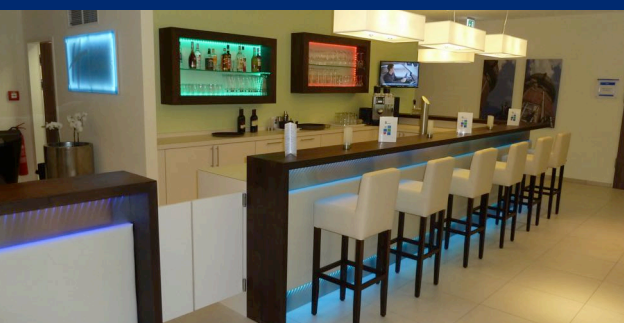

Holiday Inn Express Neunkirchen

Zum Eisenwerk 3
66538 Neunkirchen
Germany

T: +49 6821 – 999 779 0
F: +49 6821 – 999 779 600

General Manager: Michaela Haacke

reservation@express-neunkirchen.de / www.ihg.com