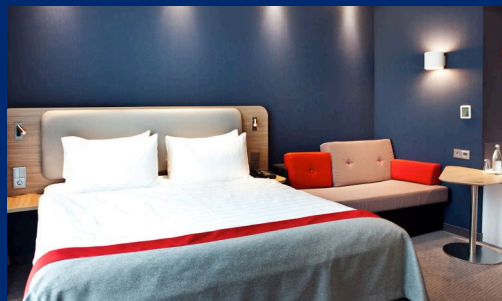

• Meetings /Events

We offer a room (355 sqft) with 55" HDTV and daylight for around 16 people.

• IHG® Rewards Club

Sammeln Sie Punkte oder Meilen mit dem IHG® Rewards Club

• IHG® Rewards Club

Earn Points or Miles with the IHG® Rewards Club

Holiday Inn Express Siegen

Koblenzer Straße 114
57072 Siegen
Germany

T: +49 271 – 3381 0

F: +49 271 – 3381 450

General Manager: Pamela Pierow

info.express-siegen@tristar-hotels.de / www.ihg.com